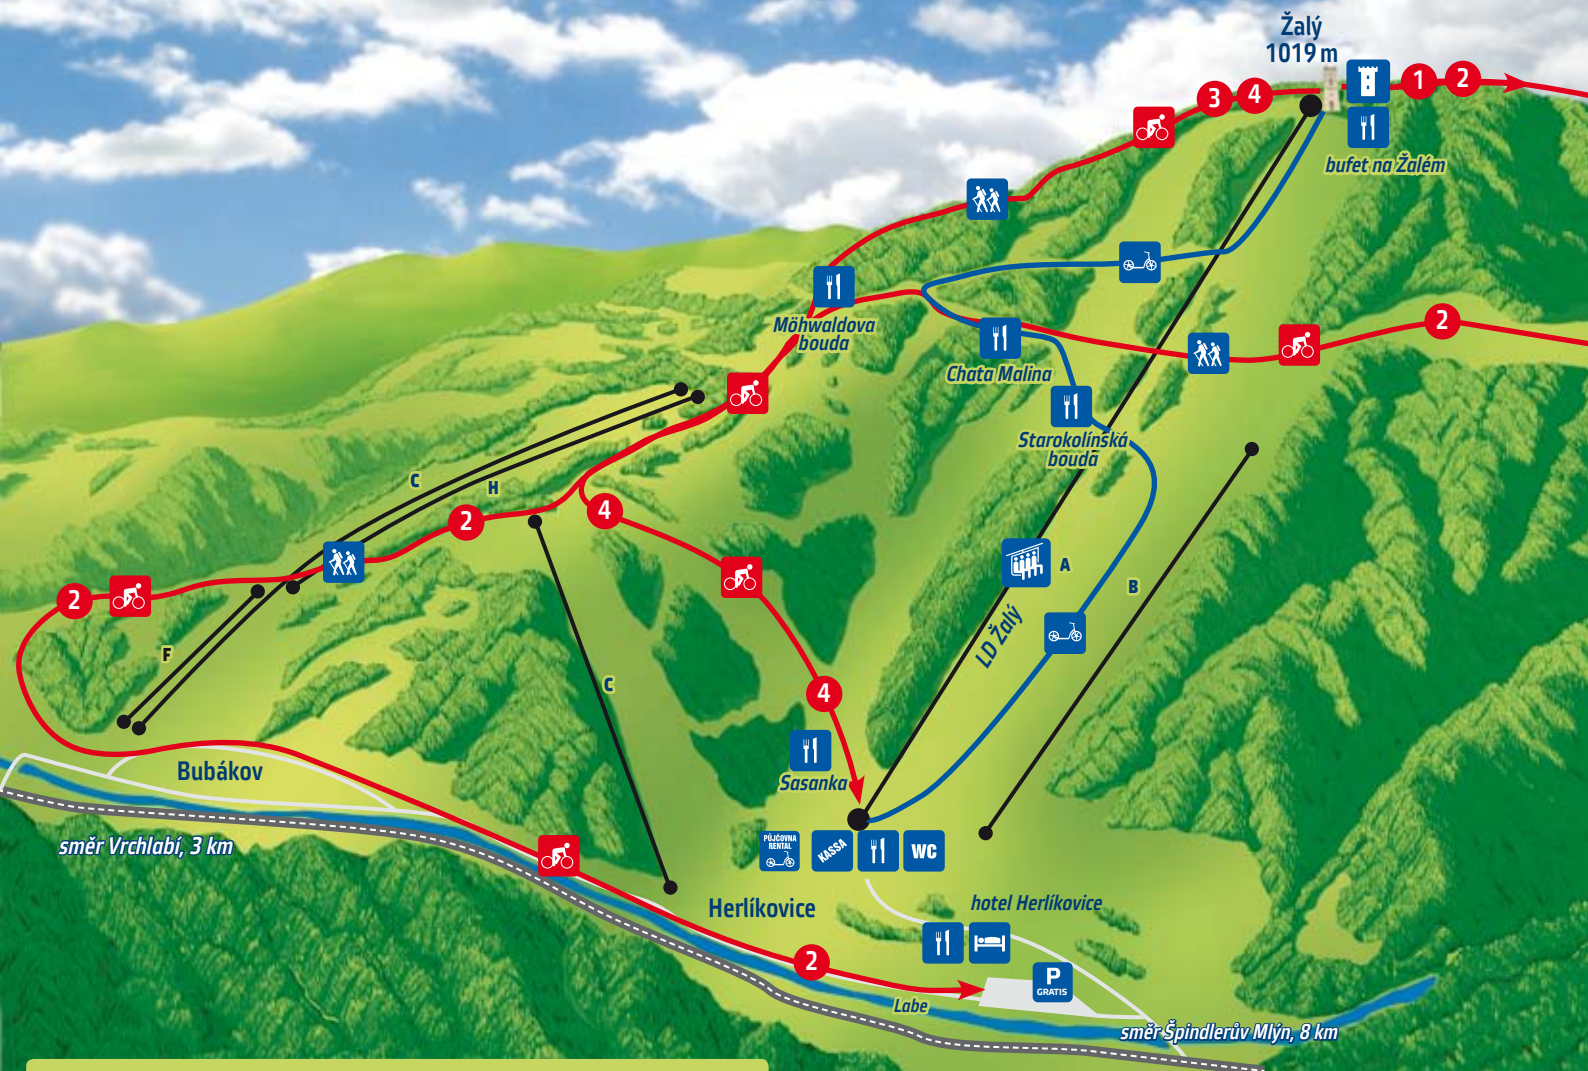

skiareál HERLÍKOVICE

Krátké cyklistické nebo vycházkové trasy ze skiareálu Herlíkovice:

- 1 Žalý — Rovinka — Janova hora — Herlíkovice, parkoviště (délka 22 km)
- 2 Žalý — Rovinka — Bubákov — Herlíkovice (délka 15 km)
- 3 Žalý — Vrchlabí — Herlíkovice, parkoviště (délka 14 km)
- 4 Žalý — Mohwaldova bouda — dolní stanice LD (délka 3,5 km)