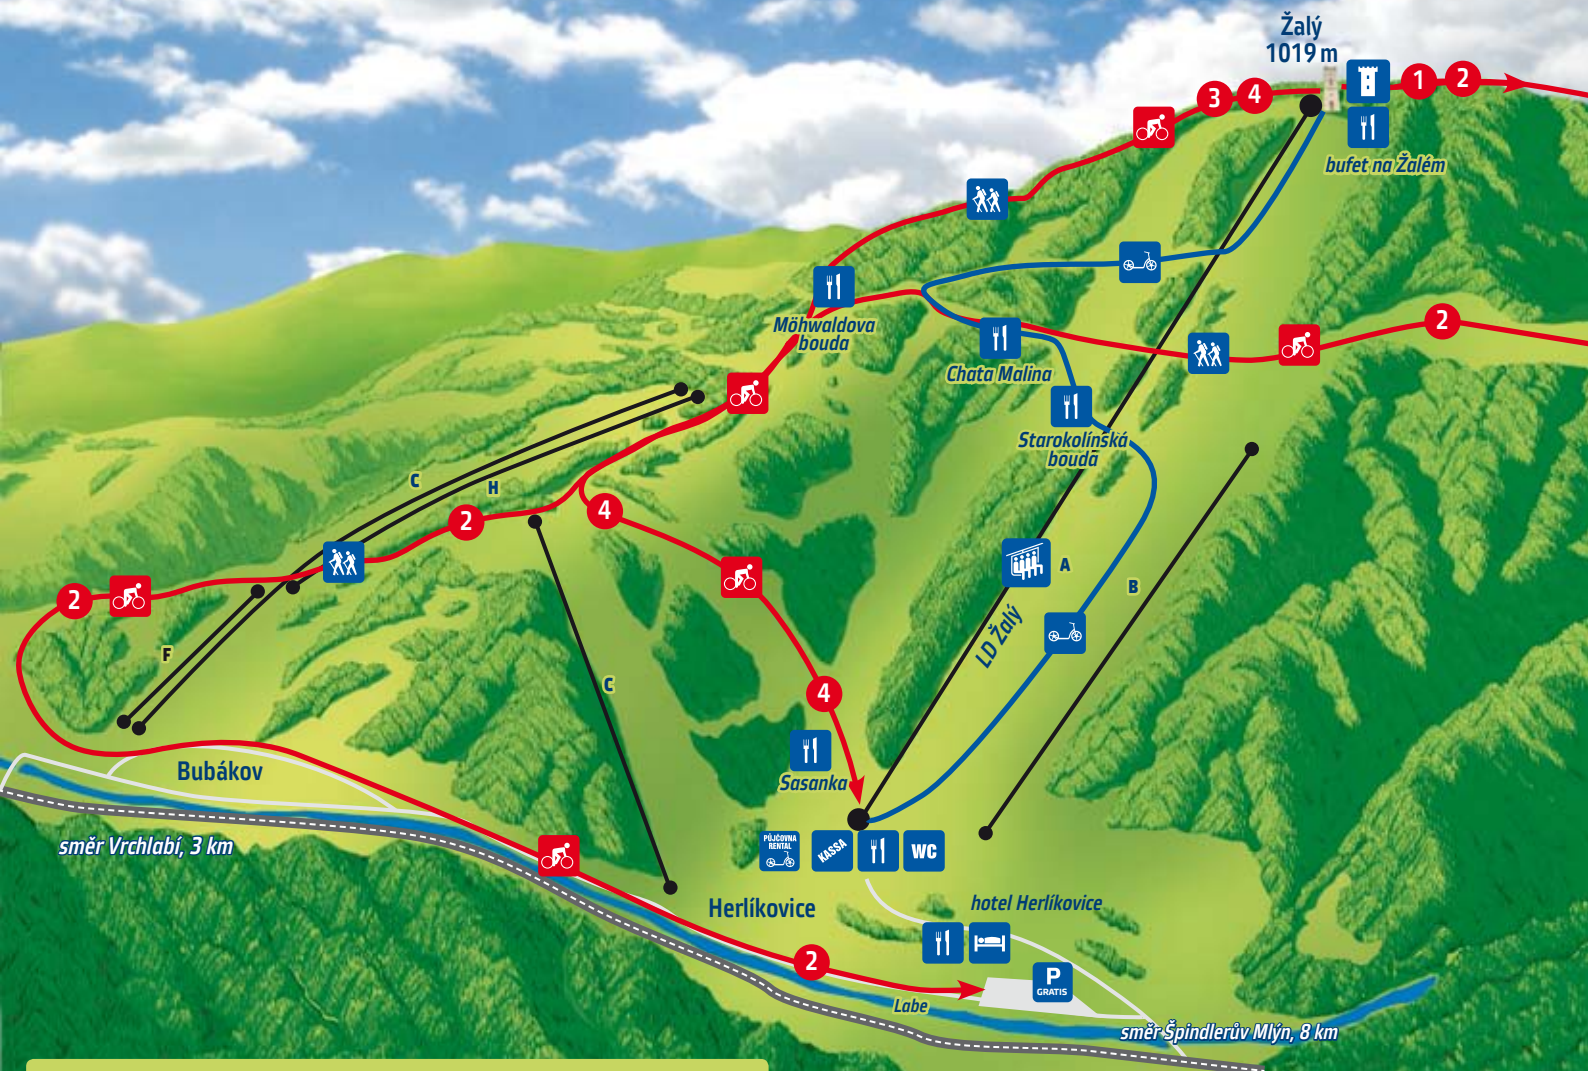

skiareál HERLÍKOVICE

Krátké cyklistické nebo vycházkové trasy ze skiareálu Herlíkovice:

- 1 Žalý – Rovinka – Janova hora – Herlíkovice, parkoviště (délka 22 km)
- 2 Žalý – Rovinka – Bubákov – Herlíkovice (délka 15 km)
- 3 Žalý – Vrchlabí – Herlíkovice, parkoviště (délka 14 km)
- 4 Žalý – Möhwaldova bouda – dolní stanice LD (délka 3,5 km)